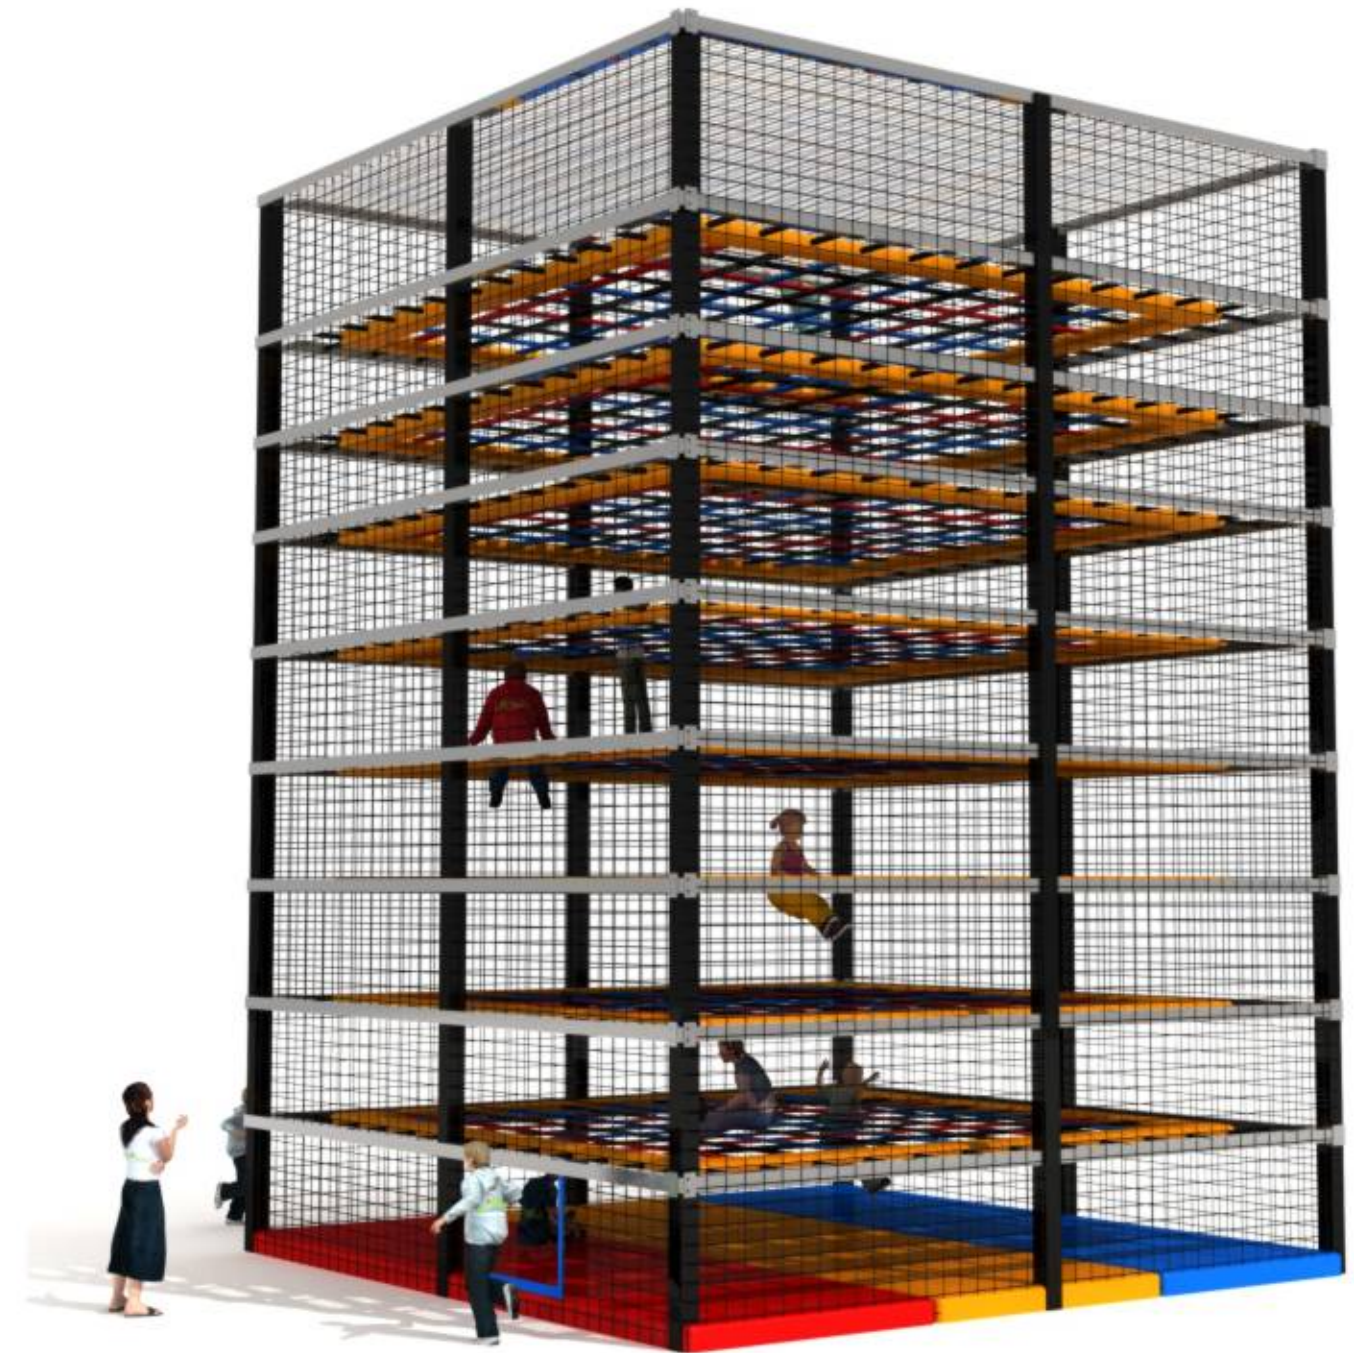

**LE.OT.223**  
Safety Nets

**LE.OT.224**  
Ropes

**LE.OT.369**  
Banners

**LE.ZU.001**  
Size: 8.5 × 4.5 × 4.5m

**LE.ZU.003**  
Size: 5.0 × 5.0 × 7.0m

**LE.ZU.002**  
Size: 3.0 × 3.0 × 5.0m

LE.X3.404.151/LE.T5.404.083