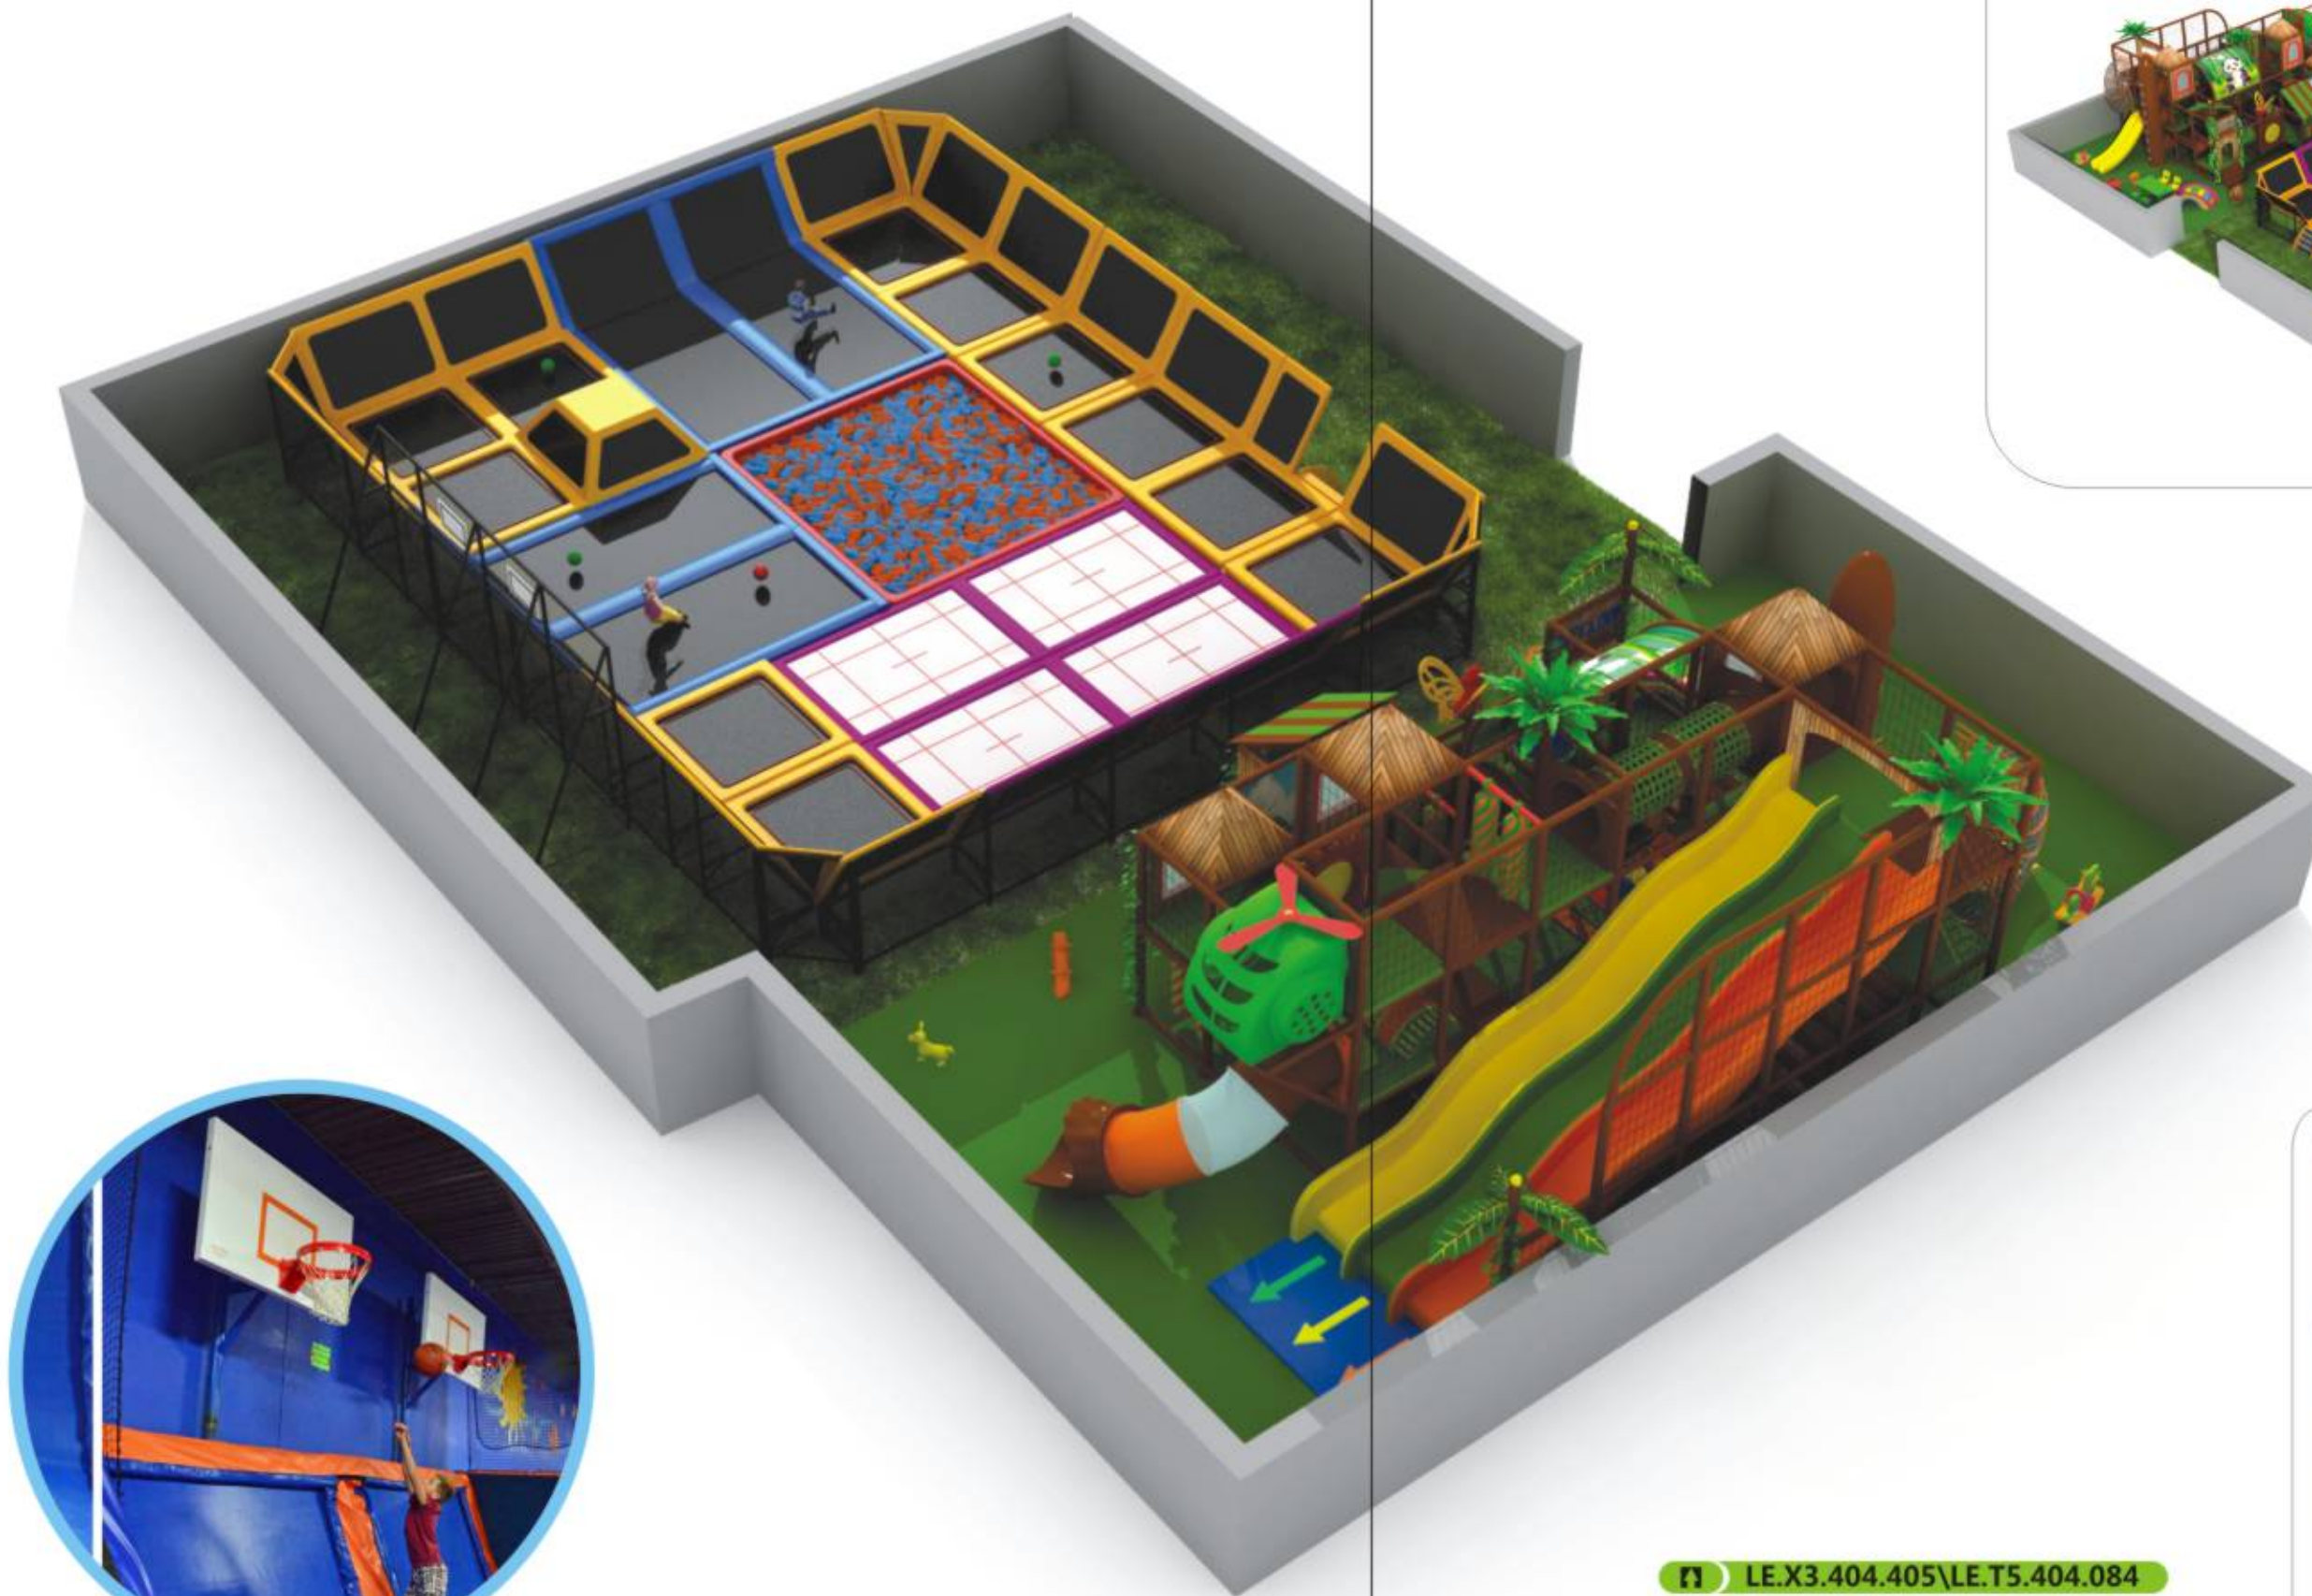

LE.X3.404.405\LE.T5.404.084
Size: 23 x 19 x 5.2m