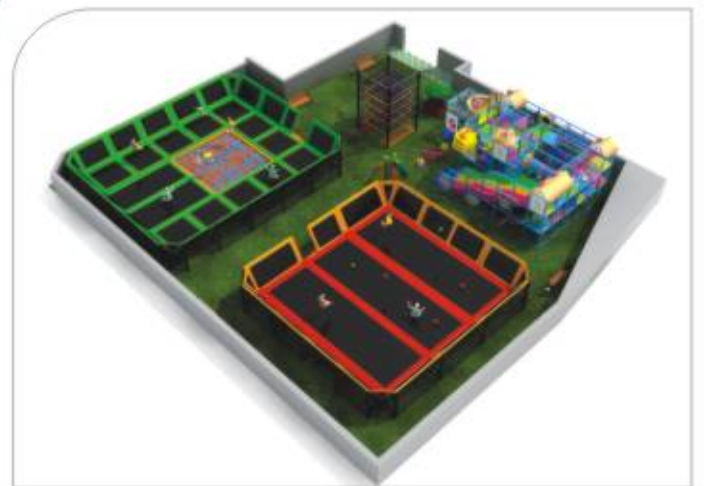

LE.X3.404.151/LE.T5.404.083

Size: 32x31x5.2m